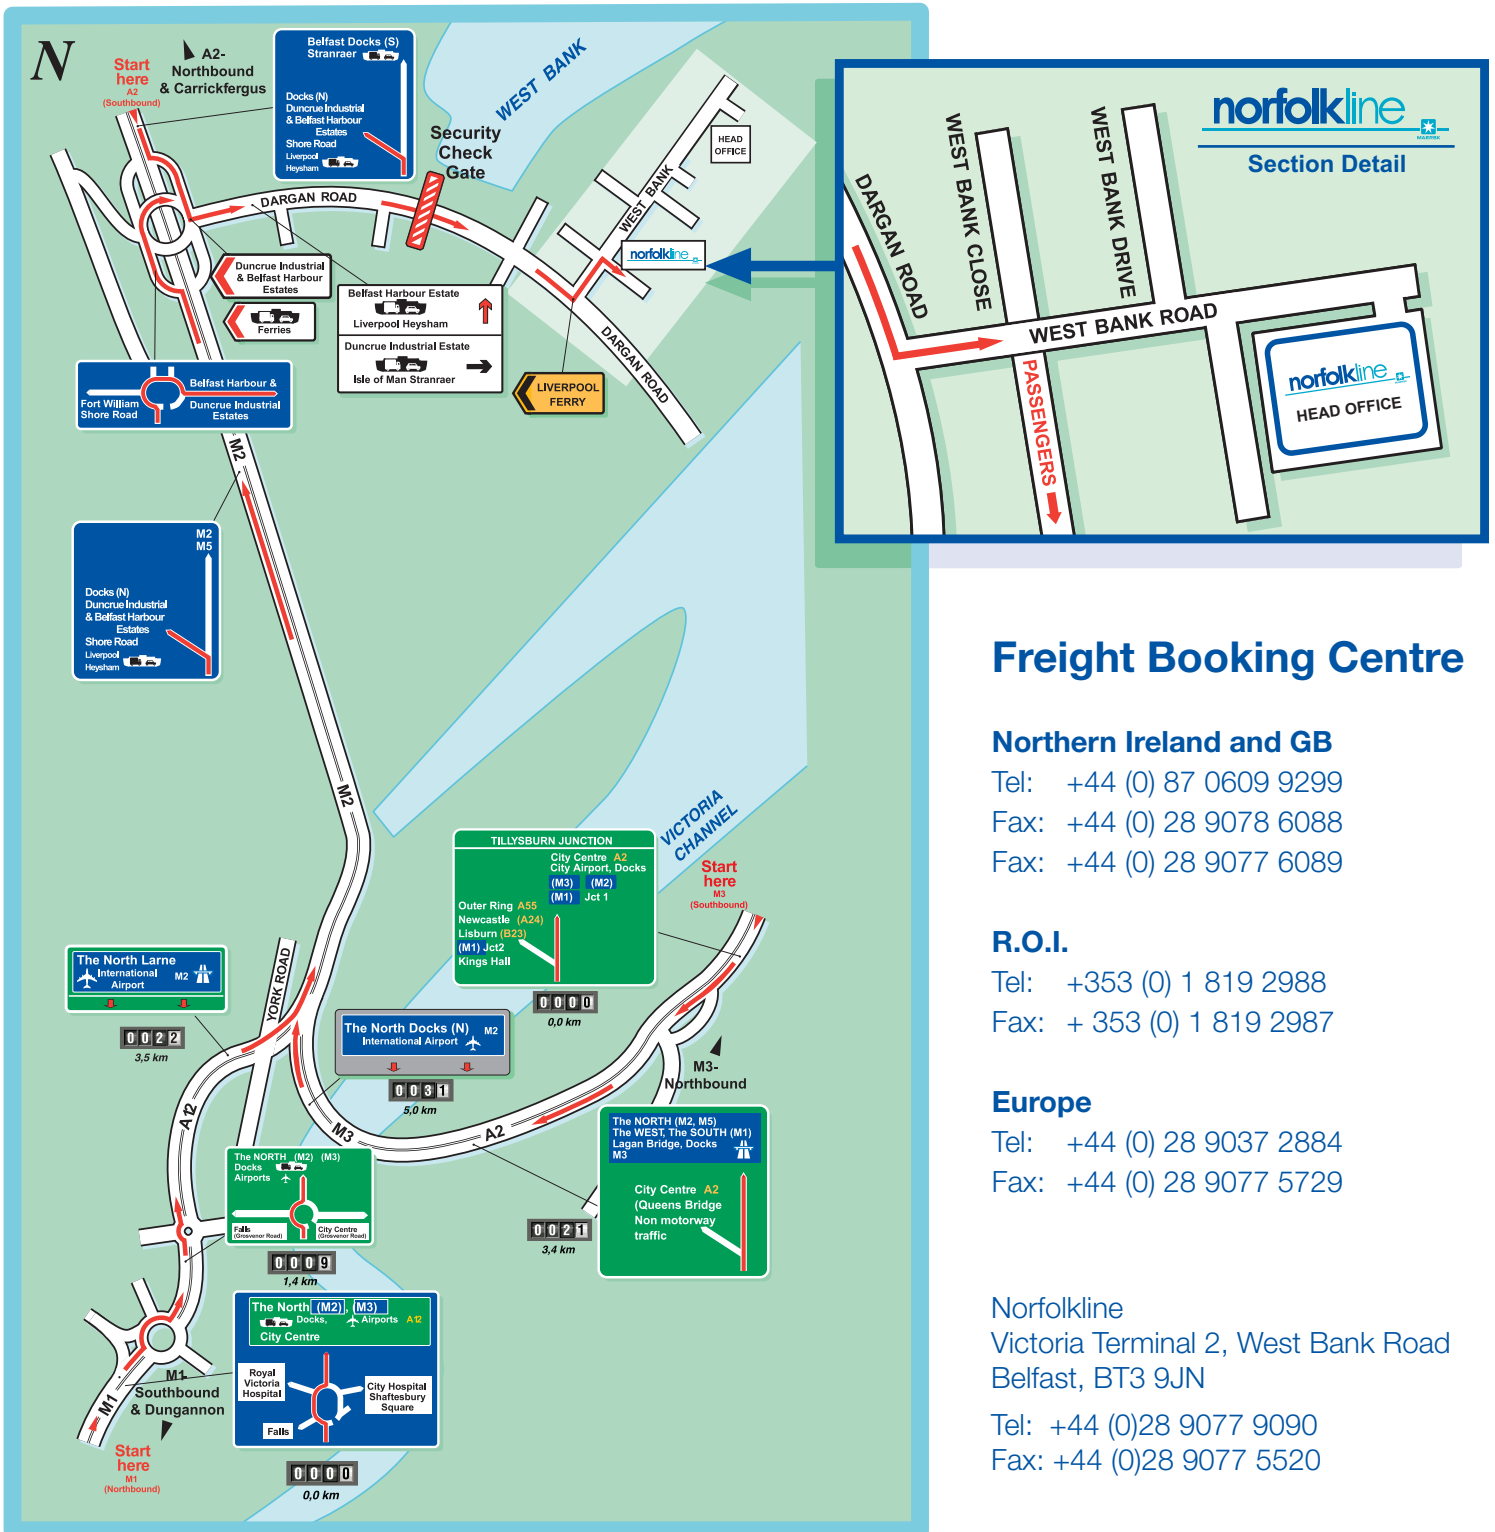

BELFAST TERMINAL DIRECTIONAL MAP

Freight Booking Centre

Northern Ireland and GB

Tel: +44 (0) 87 0609 9299

Fax: +44 (0) 28 9078 6088

Fax: +44 (0) 28 9077 6089

R.O.I.

Tel: +353 (0) 1 819 2988

Fax: +353 (0) 1 819 2987

Europe

Tel: +44 (0) 28 9037 2884

Fax: +44 (0) 28 9077 5729

Norfolkline

Victoria Terminal 2, West Bank Road
Belfast, BT3 9JN

Tel: +44 (0)28 9077 9090

Fax: +44 (0)28 9077 5520